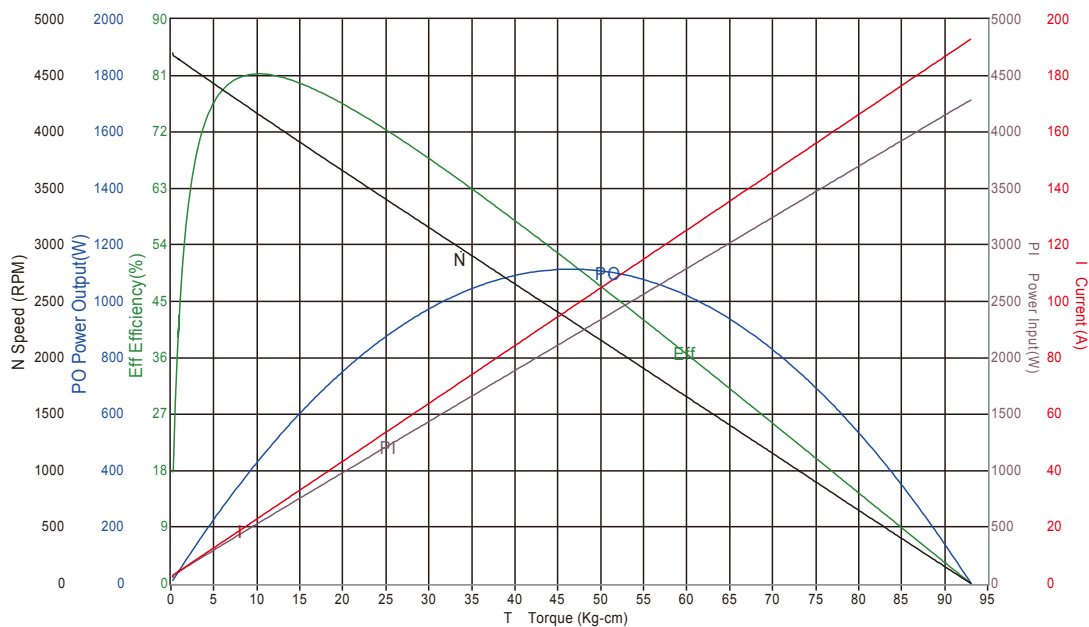

DC Brush Motor

Power wheelchair-EC82 Series (2Poles)
齒輪箱馬達 / Gearbox Motor

● 圖紙 / Drawing

● 曲線圖 / Curve

● 規格 / Spec.

馬達機種 / Motor Type	Model EC82 系列 (2 極) / EC82 Series (2Poles)
外徑 Diameter	Φ82
IP 等級 IP Degree	IP44
電壓 Voltage	12V / 24V / 48V
輸出功率 Output Watt	150W ~ 450W
減速比 Gearbox Ratio	21:1 / 25.7:1 / 28.6:1 / 32:1 / 43:1
轉速 RPM	2500 ~ 5700
額定載重 Rated Loading	160KG