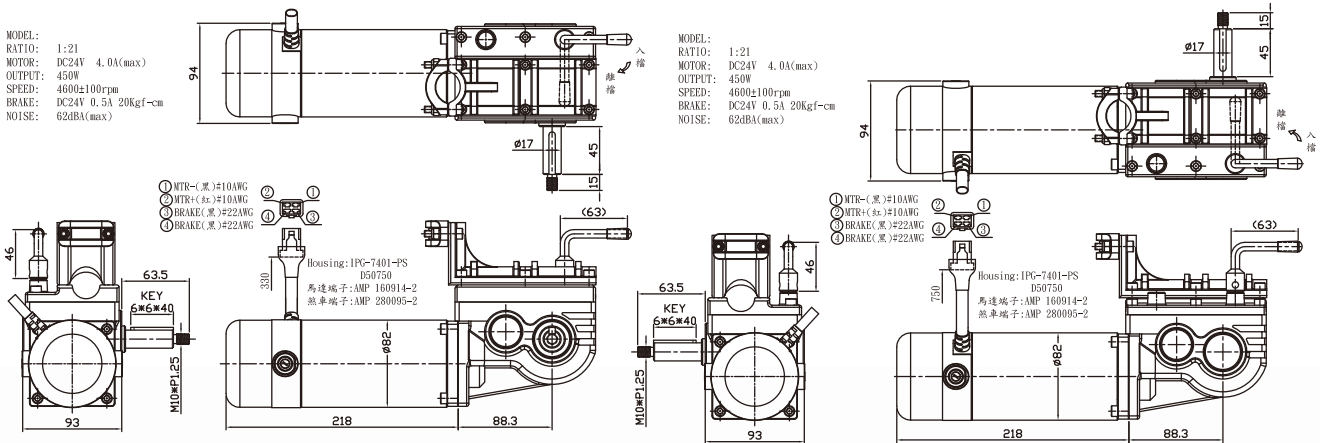

DC Brush Motor

Power wheelchair-EC82 Series (2Poles)
齒輪箱馬達 / Gearbox Motor

● 圖紙 / Drawing

● 曲線圖 / Curve

● 規格 / Spec.

馬達機種 / Motor Type	Model EC82 系列 (2 極) / EC82 Series (2Poles)
外徑 Diameter	Φ82
IP 等級 IP Degree	IP44
電壓 Voltage	12V / 24V / 48V
輸出功率 Output Watt	150W ~ 450W
減速比 Gearbox Ratio	21:1 / 25.7:1 / 28.6:1 / 32:1 / 43:1
轉速 RPM	2500 ~ 5700
額定載重 Rated Loading	160KG